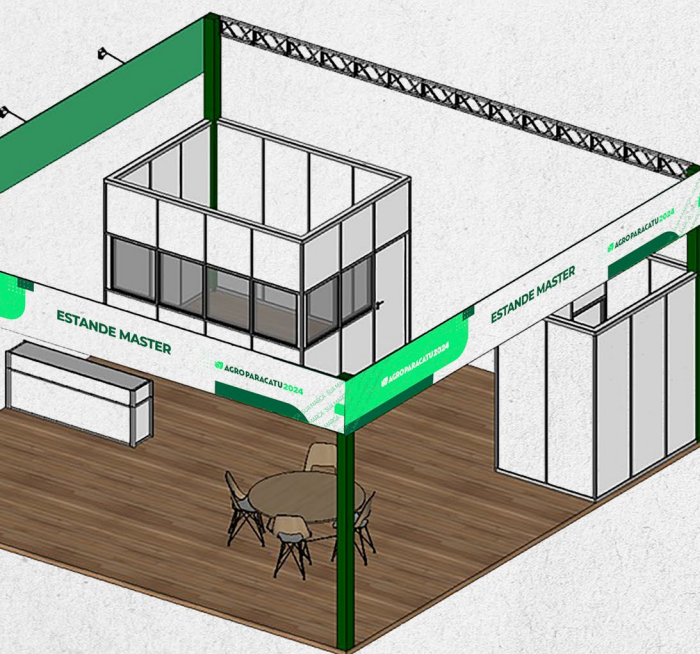

Estandes

 **AGRO
PARACATU
2024**

**ESTANDE
BRONZE**

ESTANDE BRONZE

TAMANHO TOTAL: 12m²

Estande 4x3m em octanorm.

Balcão em octanorm.

Pontos de iluminação.

Hastes para refletores.

Piso em deck de madeira 20x5m.

Pontos de iluminação (3x para área social).

Tomadas (4x para área social).

Balcão em Octanorm

Investimento: R\$ 16.000,00

Estandes

AGRO PARACATU 2024

Investimento: R\$ 23.000,00

Estandes

AGRO PARACATU 2024

**ESTANDE
MASTER**

AGRO PARACATU 2024

ESTANDE MASTER

TAMANHO TOTAL: 200m²

100m² cobertos e 100m² para exposição.

Hastes para refletores.

Balcão em octanorm.

Piso em deck de madeira 10x5m.

Pontos de iluminação (1x sala climatizada,

1x para depósito e 3x para área social).

Tomadas (2x sala climatizada, 1x para

depósito e 3x para área social).