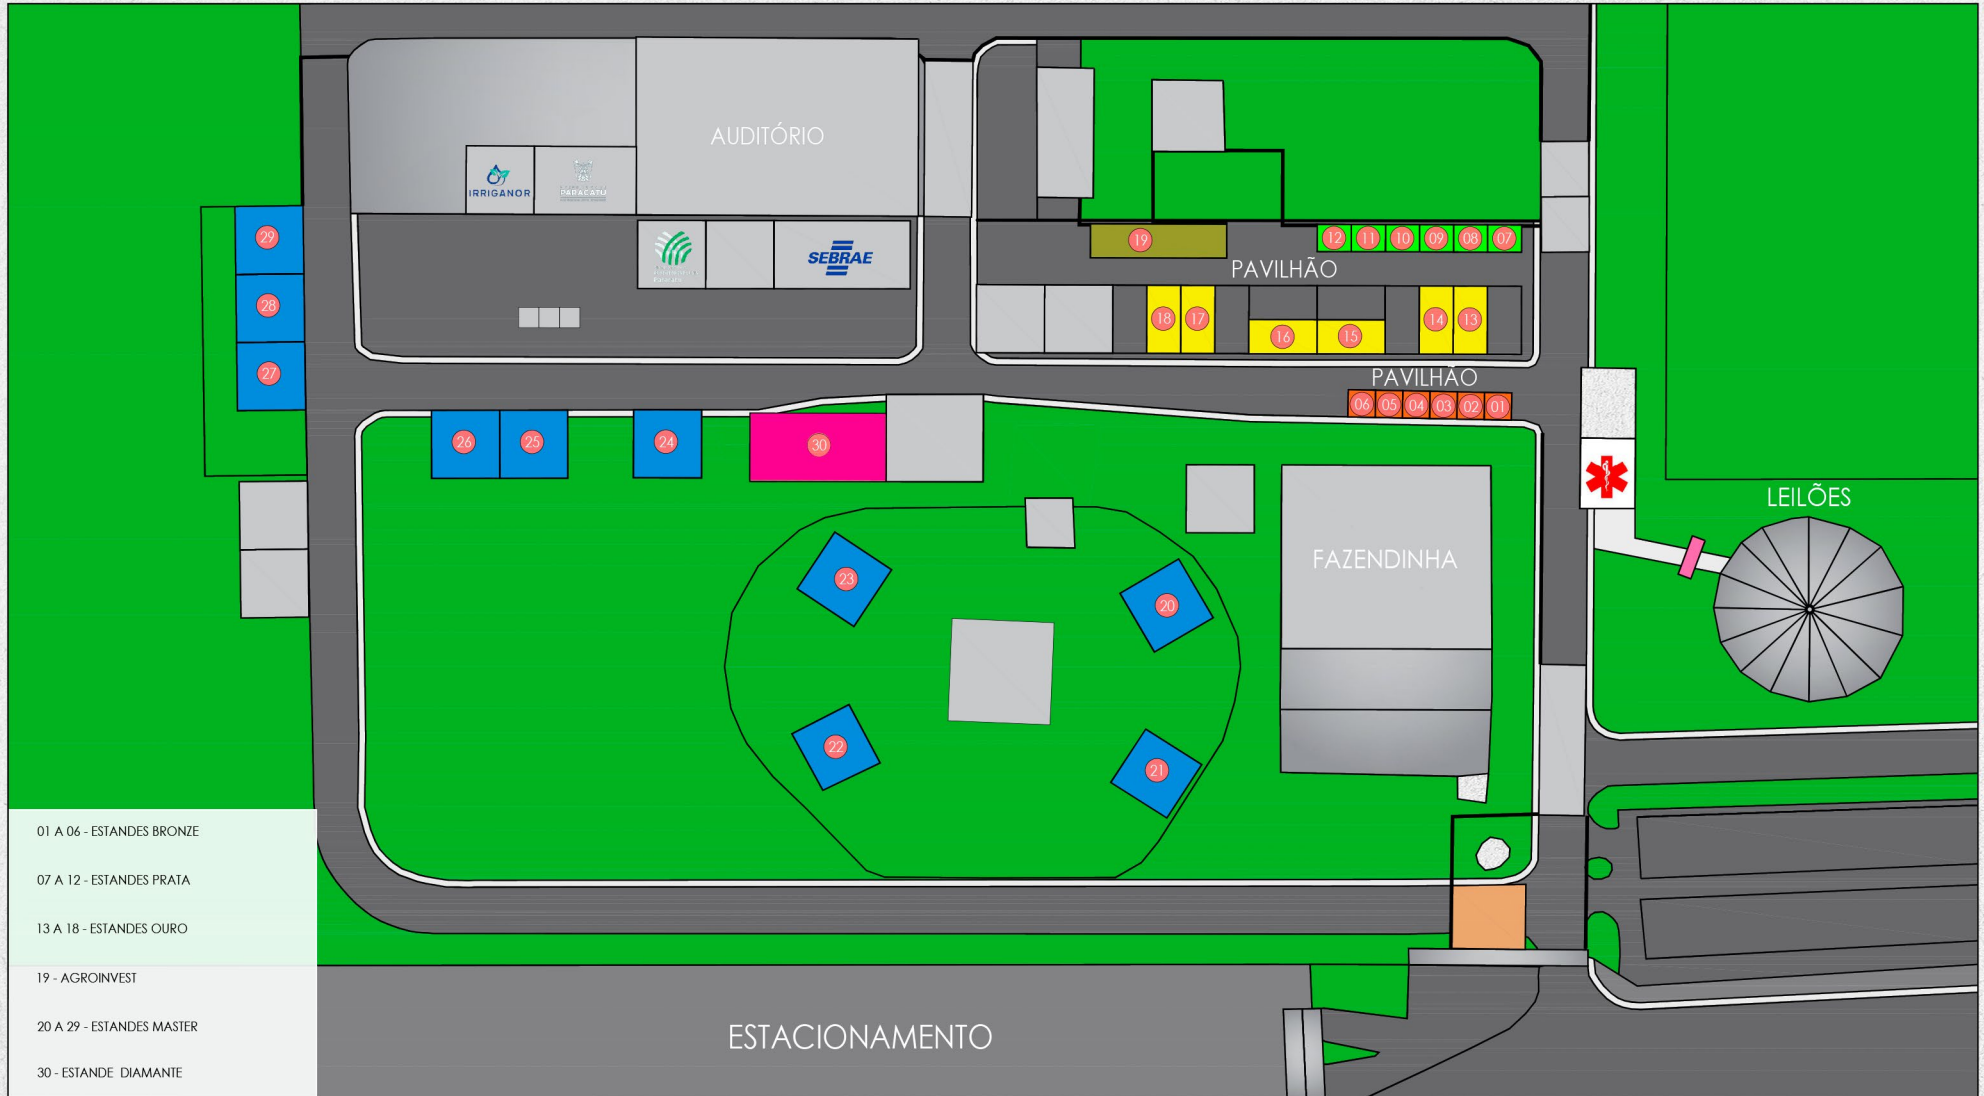

Estandes

 **AGRO
PARACATU
2024**

**ESTANDE
BRONZE**

ESTANDE BRONZE

TAMANHO TOTAL: 12m²

Estande 4x3m em octanorm.

Balcão em octanorm.

Pontos de iluminação.

AGRO PARACATU 2024

ESTANDE AGROINVEST

TAMANHO TOTAL: 100m²

Fachada e convivência amplas, localização privilegiada no entroncamento do pavilhão.

Estande 20x5m

Testeira impressa lona 9,6x1m.

Testeira impressa 4,6x1m.