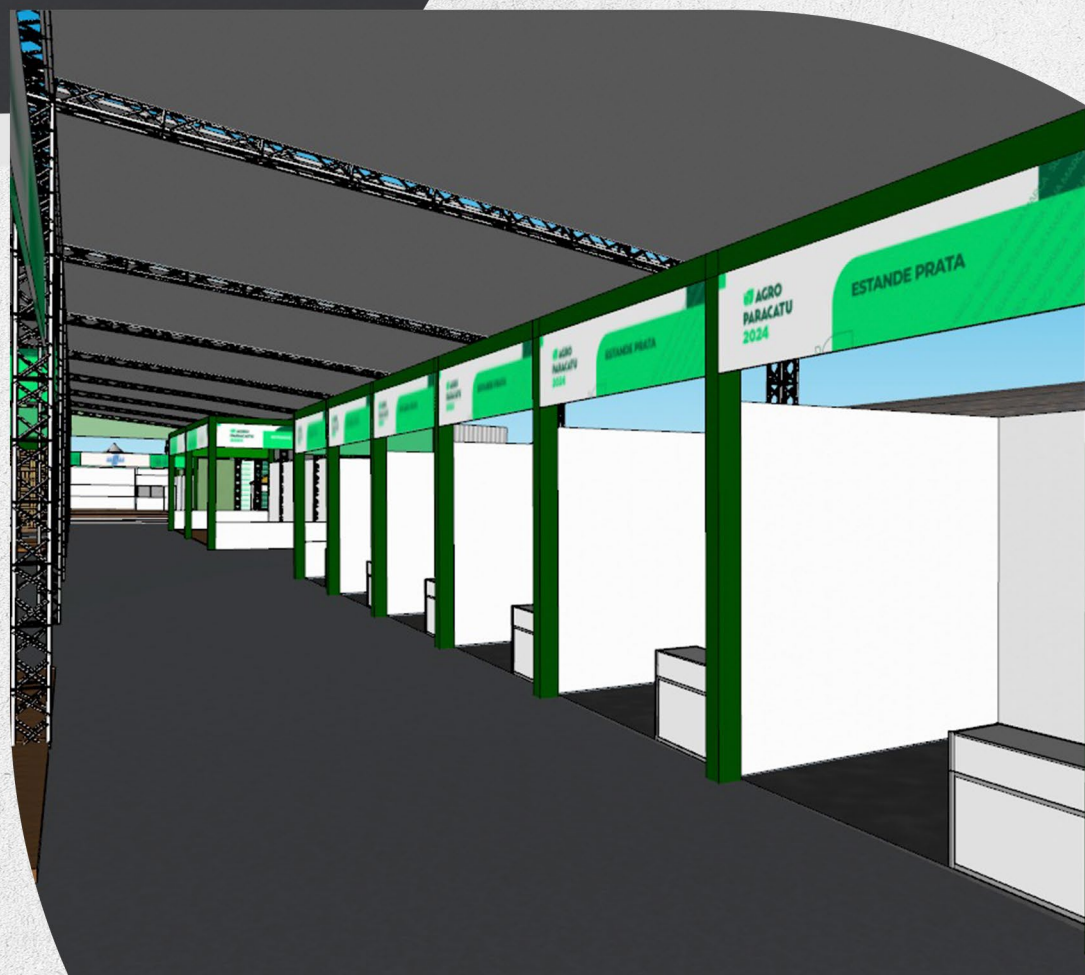

Estandes

AGRO PARACATU 2024

ESTANDE
PRATA