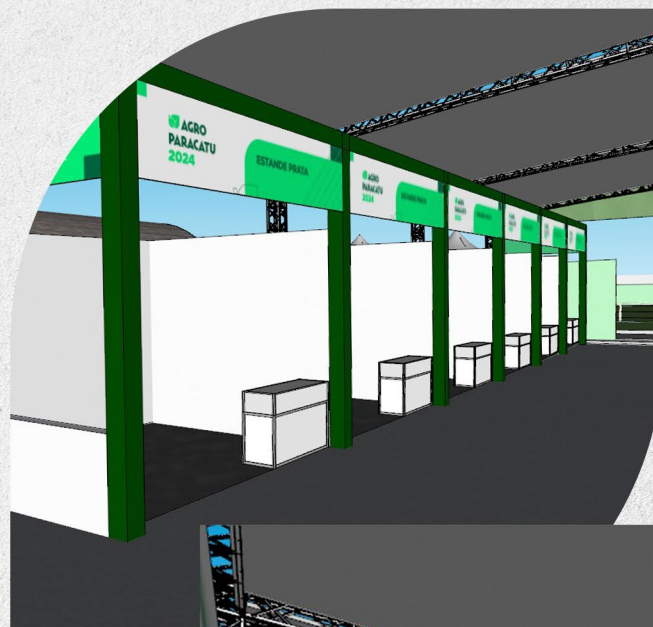

Estandes

AGRO PARACATU 2024

ESTANDE
PRATA