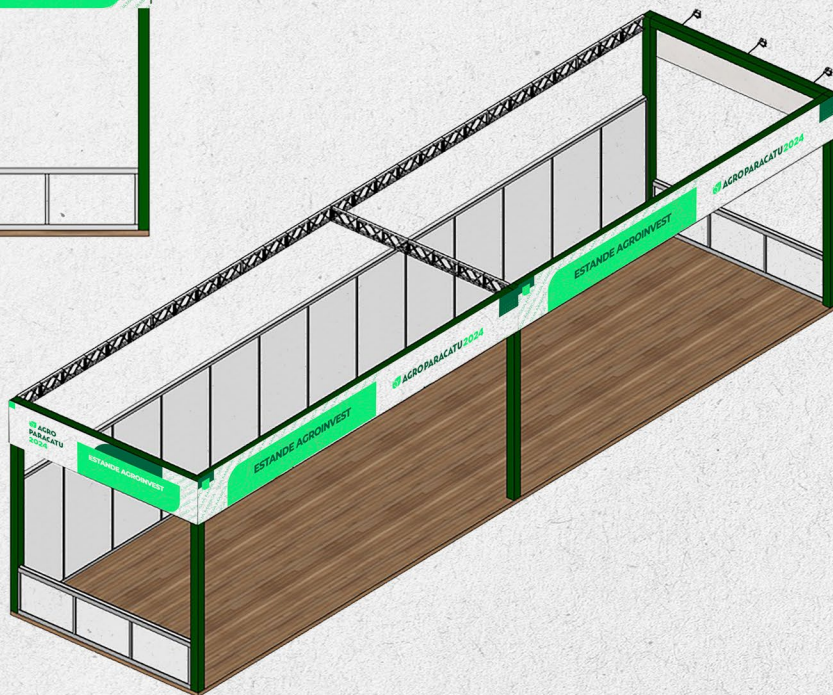

ESTANDE PRATA

TAMANHO TOTAL: 20m²

Estande 5x4m em octanorm.

Testeira impressa com lona 4,6mx1m.

Testeira impressa com lona 3,6mx1m.

Balcão em octanorm.

Piso em carpete 5x4m.

Hastes para refletores.

Pontos de iluminação.

Tomadas.

Divisória em octanorm.

Investimento:

R\$ 11.000,00

Estandes

AGRO PARACATU 2024

ESTANDE
AGROINVEST

AGRO PARACATU 2024

ESTANDE AGROINVEST

TAMANHO TOTAL: 100m²

Fachada e convivência amplas, localização privilegiada no entroncamento do pavilhão.

Estande 20x5m

Testeira impressa lona 9,6x1m.

Testeira impressa 4,6x1m.

Hastes para refletores.

Piso em deck de madeira 20x5m.

Pontos de iluminação (3x para área social).

Tomadas (4x para área social).

Balcão em Octanorm

Investimento: R\$ 16.000,00

Estandes

AGRO PARACATU 2024