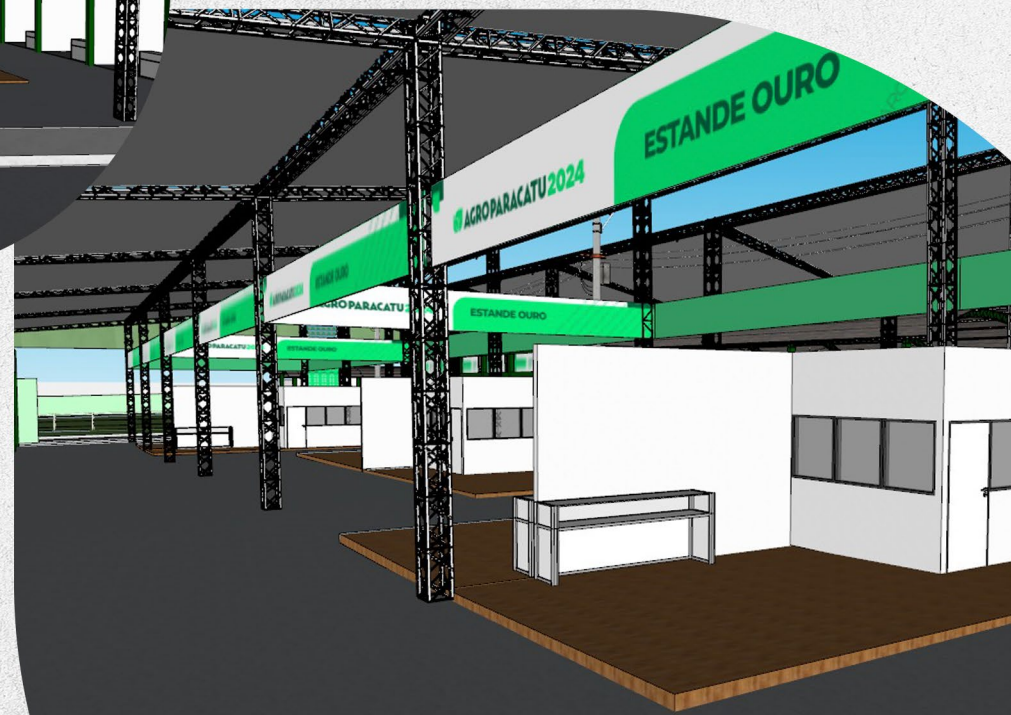

AGRO PARACATU 2024

ESTANDE AGROINVEST

TAMANHO TOTAL: 100m²

Fachada e convivência amplas, localização privilegiada no entroncamento do pavilhão.

Estande 20x5m

Testeira impressa lona 9,6x1m.

Testeira impressa 4,6x1m.

Hastes para refletores.

Piso em deck de madeira 20x5m.

Pontos de iluminação (3x para área social).

Tomadas (4x para área social).

Balcão em Octanorm

Investimento: R\$ 16.000,00

Estandes

AGRO PARACATU 2024

ESTANDE
OURO

AGRO PARACATU 2024

ESTANDE OURO

TAMANHO TOTAL: 100m²

Fachadas multilateralizadas, convivência ampla, acesso pelos dois corredores do pavilhão.

Estande 10x10m em octanorm.

Sala climatizada em octanorm 4x3m.

Localizações privilegiadas. Acessos múltiplos.

Tenda 10x10m com fundo fechado em octanorm.

Sala climatizada em octanorm 4x3m.

Ar condicionado 9000 btus.

Depósito em octanorm 3x2m.

Testeira impressa com lona 10x1m.