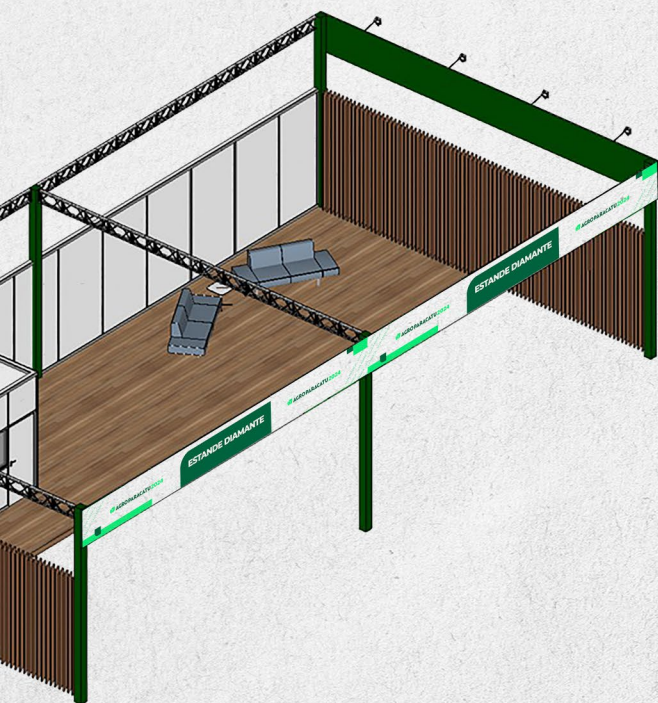

Hastes para refletores.

Piso em deck de madeira 20x5m.

Pontos de iluminação (3x para área social).

Tomadas (4x para área social).

Balcão em Octanorm

Investimento: R\$ 16.000,00

Estandes

AGRO PARACATU 2024

Hastes para refletores.

Balcão em octanorm.

Piso em deck de madeira 10x5m.

Pontos de iluminação (1x sala climatizada,

1x para depósito e 3x para área social).

Tomadas (2x sala climatizada, 1x para

depósito e 3x para área social).

Investimento: R\$ 30.000,00

Estandes

AGRO PARACATU 2024

ESTANDE
DIAMANTE

AGRO PARACATU 2024

ESTANDE DIAMANTE

TAMANHO TOTAL: 400m²

200m² cobertos e 200m² de circulação frontal.

Piso em deck de madeira 5x20m.

Pontos de iluminação (1x sala climatizada e 4x para área social).

Tomadas (2x sala climatizada e 4x para área social).

Divisória em ripado diagonal de mdf.

Divisória em ripado diagonal de mdf.