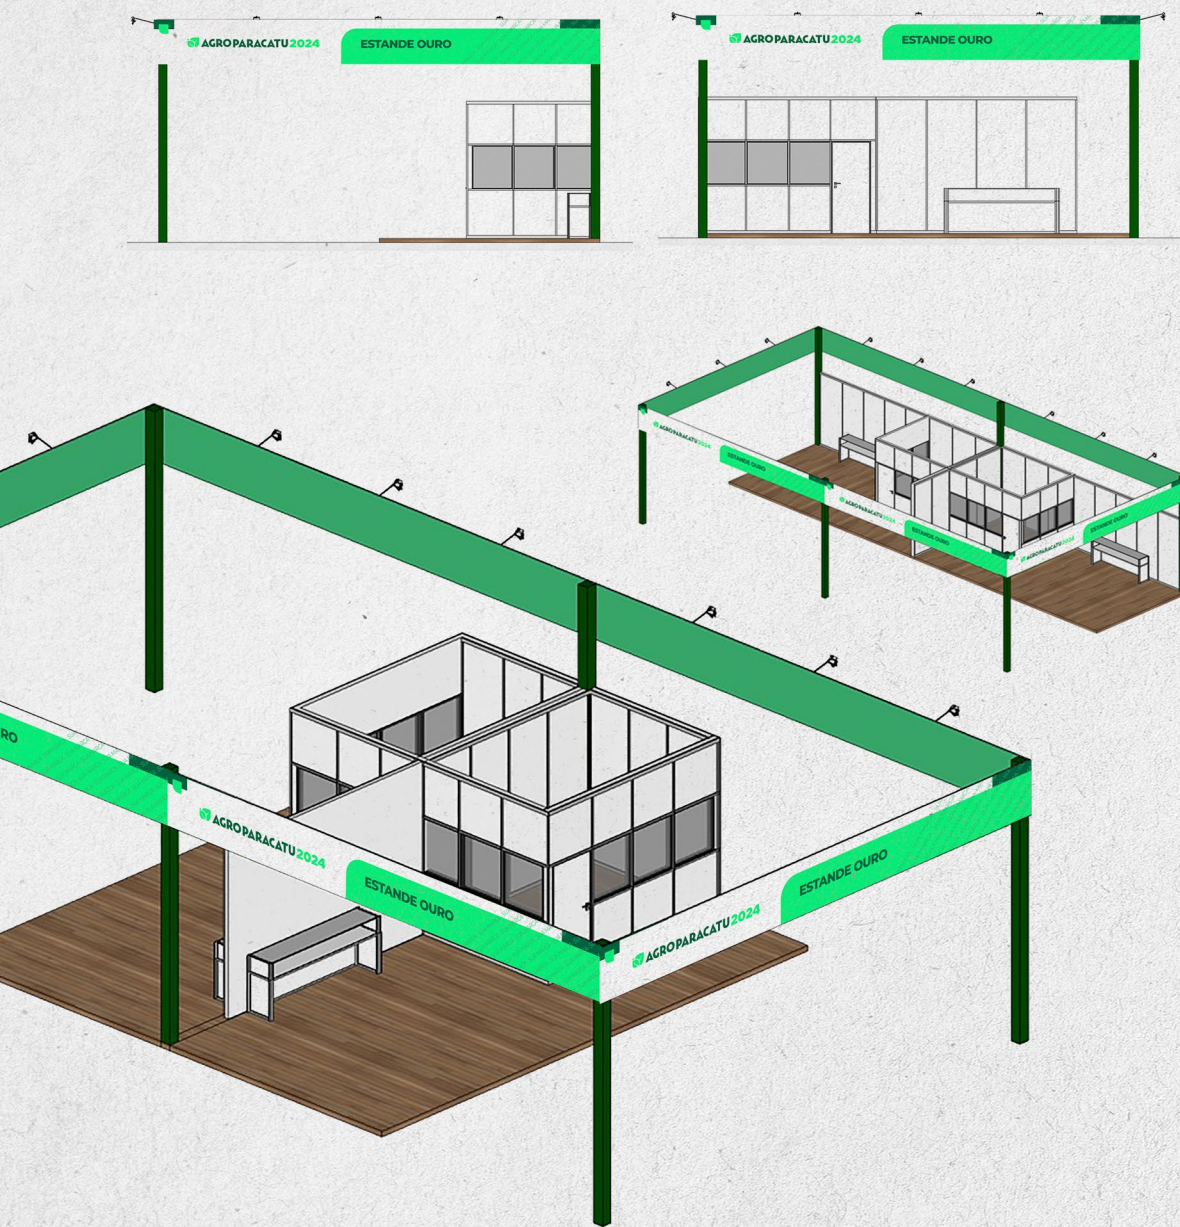

Hastes para refletores.

Piso em deck de madeira 20x5m.

Pontos de iluminação (3x para área social).

Tomadas (4x para área social).

Balcão em Octanorm

Investimento: R\$ 16.000,00

Estandes

AGRO PARACATU 2024

Ar condicionado 9000 btus.

Testeira impressa com lona 10x1m.

Balcão em octanorm.

Piso em deck de madeira 10x5m.

Hastes para refletores.

Pontos de iluminação (1x sala climatizada e 2x para área social).

Tomadas (2x sala climatizada e 3x para área social).

Investimento: R\$ 23.000,00

Estandes

AGRO PARACATU 2024

**ESTANDE
MASTER**

AGRO PARACATU 2024

ESTANDE MASTER

TAMANHO TOTAL: 200m²

100m² cobertos e 100m² para exposição.

Localizações privilegiadas. Acessos múltiplos.

Tenda 10x10m com fundo fechado em octanorm.

Sala climatizada em octanorm 4x3m.

Ar condicionado 9000 btus.

Depósito em octanorm 3x2m.

Testeira impressa com lona 10x1m.