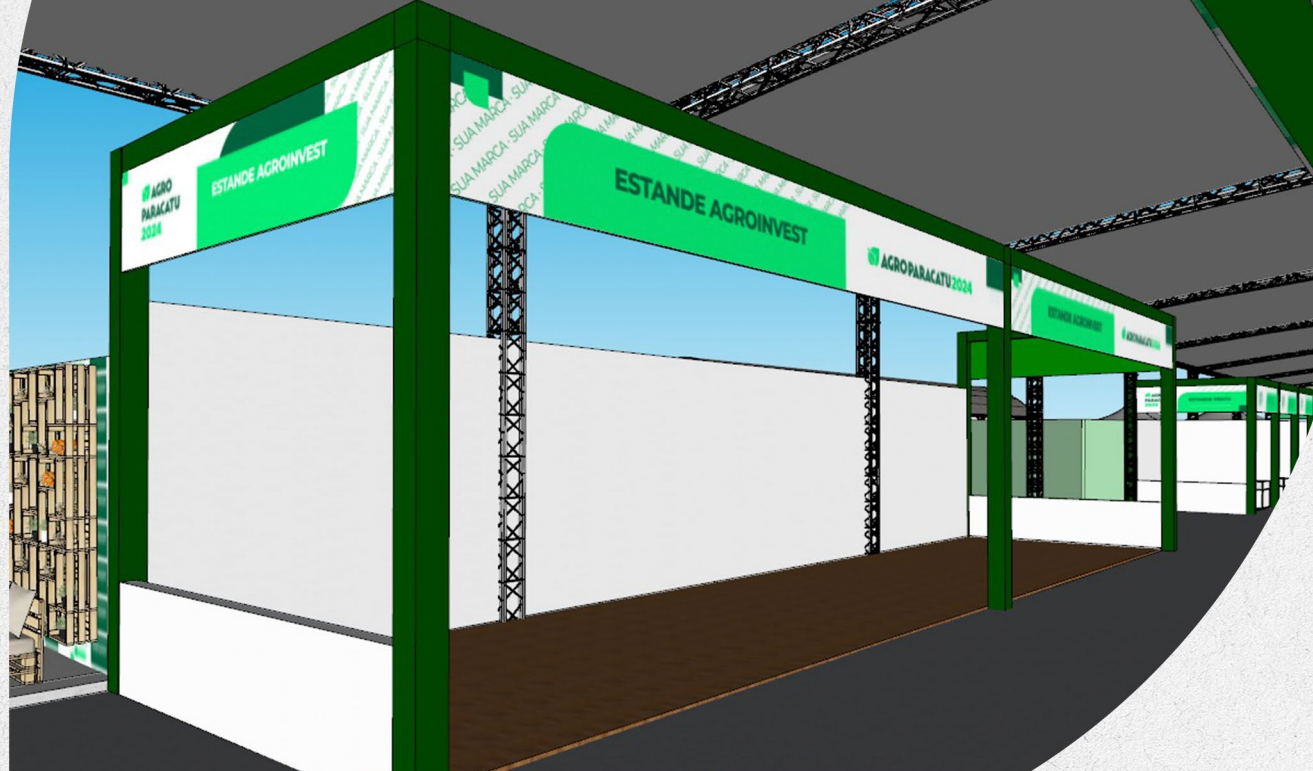

Estandes

AGRO PARACATU 2024

ESTANDE
AGROINVEST