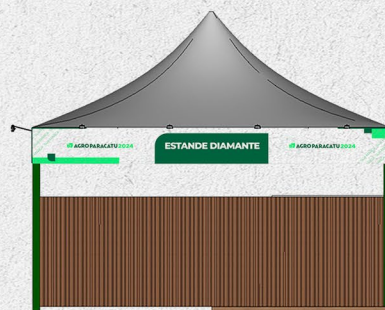

Investimento: R\$ 30.000,00

Estandes

AGRO PARACATU 2024

ESTANDE
DIAMANTE

AGRO PARACATU 2024

ESTANDE DIAMANTE

TAMANHO TOTAL: 400m²

200m² cobertos e 200m² de circulação frontal.