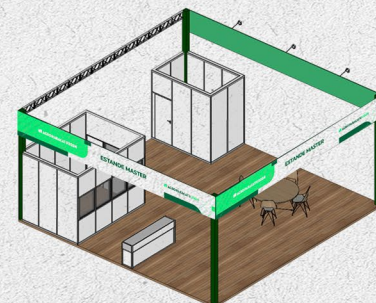

ESTANDE PRATA

TAMANHO TOTAL: 20m²

Estande 5x4m em octanorm.

Testeira impressa com lona 4,6mx1m.

Testeira impressa com lona 3,6mx1m.

Balcão em octanorm.

Piso em carpete 5x4m.

Hastes para refletores.

ESTANDE
OURO

AGRO PARACATU 2024

ESTANDE OURO

TAMANHO TOTAL: 100m²

Fachadas multilateralizadas, convivência ampla, acesso pelos dois corredores do pavilhão.

Estande 10x10m em octanorm.

Sala climatizada em octanorm 4x3m.

Investimento: R\$ 23.000,00

Estandes

AGRO PARACATU 2024

**ESTANDE
MASTER**

AGRO PARACATU 2024

ESTANDE MASTER

TAMANHO TOTAL: 200m²

100m² cobertos e 100m² para exposição.

Hastes para refletores.

Balcão em octanorm.

Piso em deck de madeira 10x5m.

Pontos de iluminação (1x sala climatizada,

1x para depósito e 3x para área social).

Tomadas (2x sala climatizada, 1x para

depósito e 3x para área social).